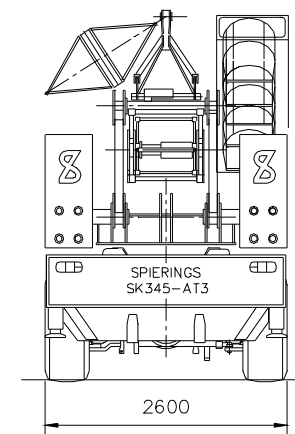

SPIERINGS VOUWKRAAN
SK345-AT3

DS LAUSNIR

Breiðhelli 22, 221, Hafnarfjörður

www.dslausnir.is | dslausnir@dslausnir.is | 561 8373