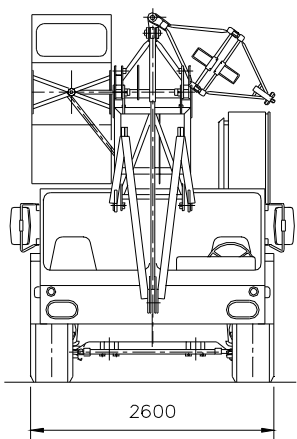

SPIERINGS VOUWKRAAN
SK345-AT3

DS LAUSNIR

Breiðhelli 22, 221, Hafnarfjörður

www.dslausnir.is | dslausnir@dslausnir.is | 561 8373