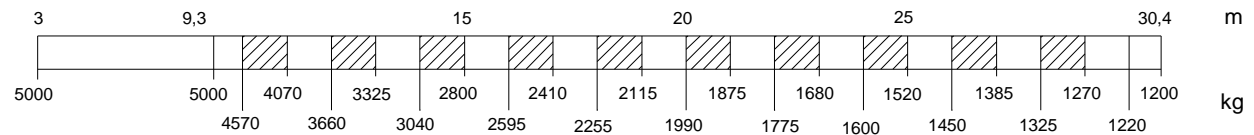

	0 - 0.9 omw/min
--	-----------------

Max. scheefstand 2°  
tijdens opgesteld  
verrijden.

Aangegeven last is bedrijfslast  
 Kraan volledig gebalast : 7080 kg  
 Kraan afgestempeld vlgs. voorschrift  
 Zwenkbereik onbeperkt (360°)  
 in afgestempelde stand  
 Stempelvierhoek : zie tabel  
 Werken toegestaan t/m windkracht 8  
 (windsnelheid 20 m/sec)  
 Windoppervlak last max. 1,0 m<sup>2</sup>/ton  
 bij windkracht 8  
 Temperatuurbereik : -20°C tot +40°C  
 In alle gevallen 2 hijsparten  
 Maximale reeptrek : 2500 kg

De giek moet gestreken worden,  
wanneer de kraan voor langere tijd  
onbeheerd wordt achtergelaten.

**HIJSTABEL Afstempeling 6,90 m x 5,40 m**

**Giek horizontaal**

haakhoogte 19 m (hoogte onder de giek 20,8 m)