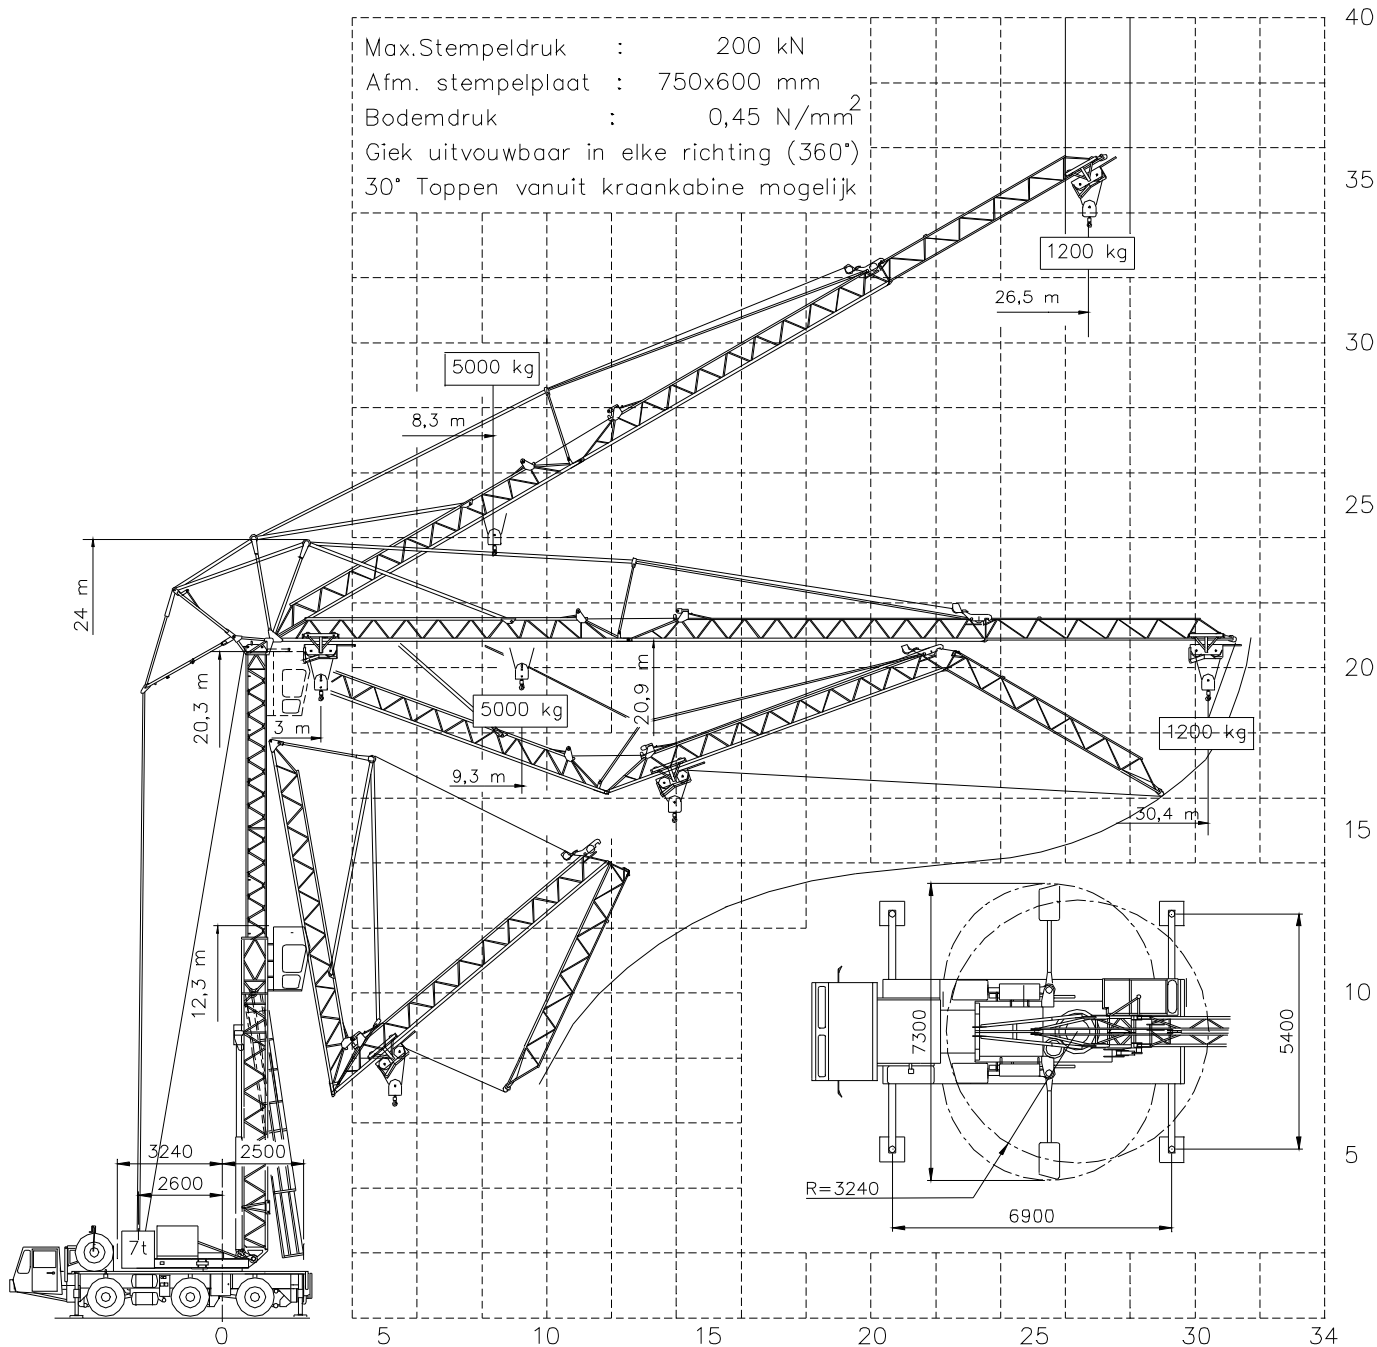

Max.Stempeldruk : 200 kN
Afm. stempelplaat : 750x600 mm
Bodemdruk : 0,45 N/mm²
Giek uitvouwbaar in elke richting (360°)
30° Toppen vanuit kraankabine mogelijk

SPIERINGS HYDRAULISCHE VOUWKRAAN SK 345-AT3

DS LAUSNIR
Breiðhelli 22, 221, Hafnarfjörður
www.dslausnir.is | dslausnir@dslausnir.is | 561 8373