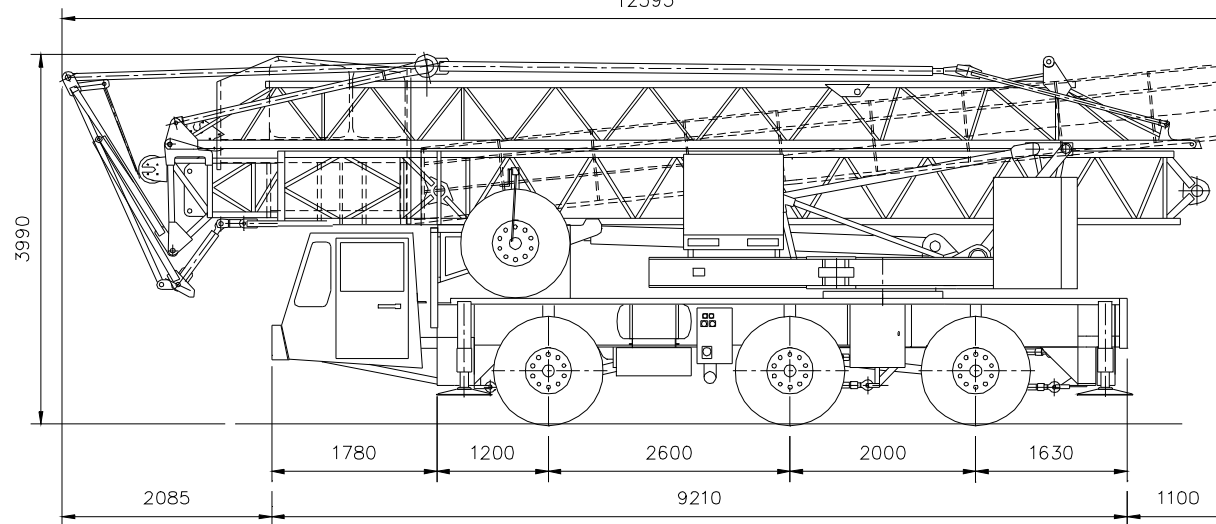

SPIERINGS VOUWKRAAN
SK345-AT3

DS LAUSNIR

Breiðhelli 22, 221, Hafnarfjörður

www.dslausnir.is | dslausnir@dslausnir.is | 561 8373