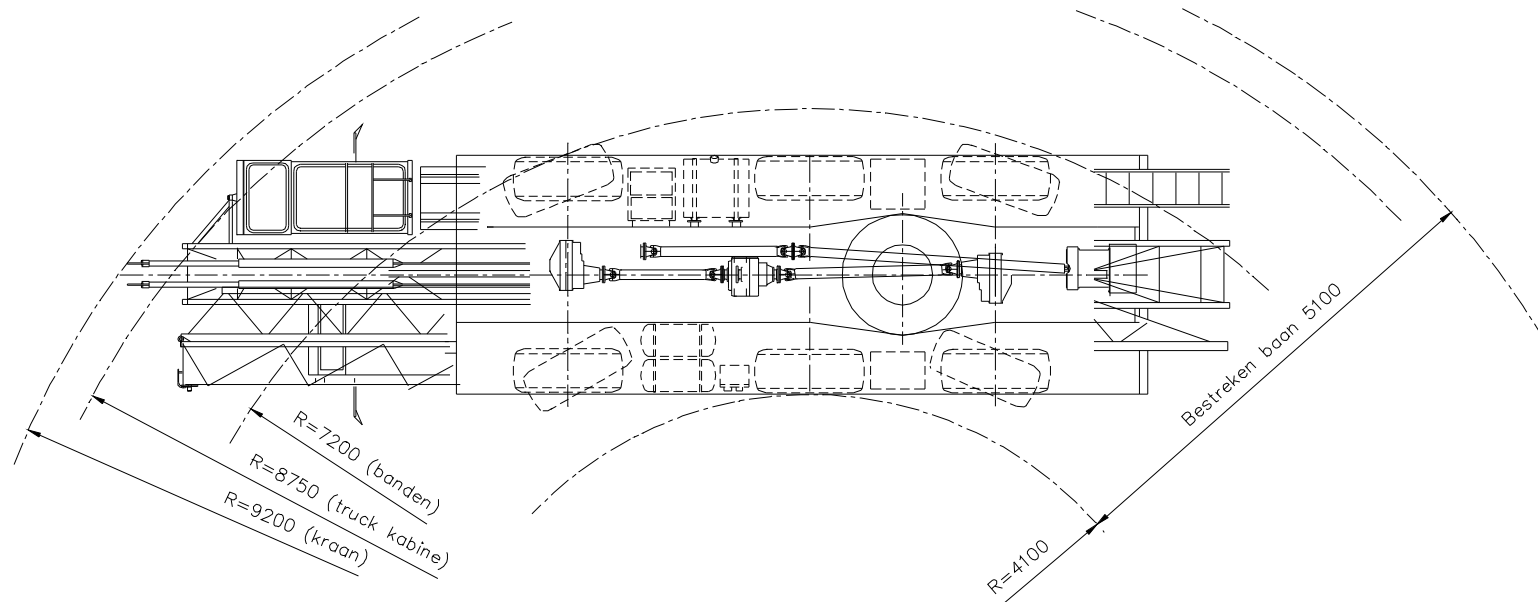

12395

SPIERINGS VOUWKRAAN
SK345-AT3

DS LAUSNIR

Breiðhelli 22, 221, Hafnarfjörður

www.dslausnir.is | dslausnir@dslausnir.is | 561 8373